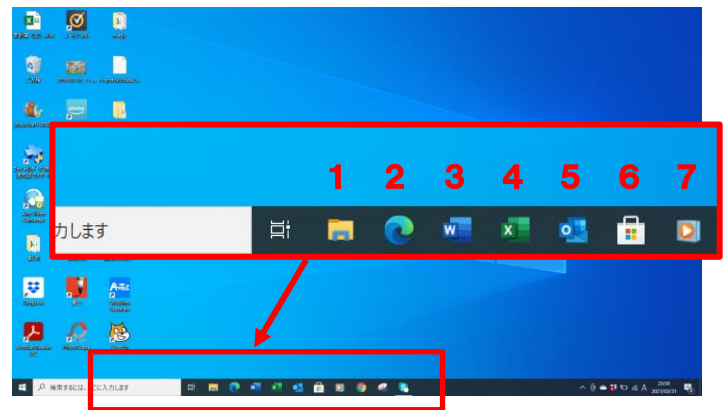

ゆうゆうだより 2021.4

桜が咲き、ツバメが元気に飛び回っています。もうすっかり春ですね！ゆうゆうパソコン教室では、◆生徒さんが入れ替わる際のパソコン等の消毒 ◆身体的距離の確保 ◆マスクの着用 ◆手指の消毒 といった、「新しい生活様式」を実践し、みなさまが安心して教室へお越しいただける環境づくりに努めてまいります。みなさまにおかれましても、入室時の手指消毒、マスクの着用にご協力いただき、発熱等体調が悪いと感じた時には決してご無理をなさらず、受講をお控えいただきますようお願いいたします。

★テキストリニューアルのご案内

このたび、ゆうゆうパソコン教室のオリジナルテキスト(ワード・エクセル)が生まれ変わりました！
全編再編集、画面が大きく見やすくなりました。2010 や 2013 で一度学習された方も、復習にいかがでしょうか。
「ちょっと見てみたいな〜」と思われた方、教室に見本がありますので、お気軽にスタッフまでお声掛けくださいね。

やさしくマスター
ワード入門 Office 2019

やさしくマスター
ワード基礎 Office 2019

やさしくマスター
ワード応用 Office 2019

1 2 3

エクセル入門 Office 2019

エクセル基礎 Office 2019

よくマスター
エクセル応用 Office 2019

1 2 3

各
3,410円
(税込価格)

ゆうゆうパソコン教室では、3密を避け、ご利用後のパソコンや机の消毒を徹底、換気にも注意し営業しております。
みなさまにおかれましても、受講前後の手指消毒およびマスク着用を、また、発熱等体調が悪い場合には受講をお控えいただきますようお願いいたします。

4月の誕生石……ダイヤモンド
4月の誕生花……桜・ワスレナグサ

ちょっと便利!?

アプリの起動、こんな方法も!

よく使うアプリをタスクバーにピン留めされている方は多いのではないのでしょうか。タスクバーにピン留めされたアプリを起動するとき、アイコンをクリックして起動することができますが、キーボードの操作で起動することもできます。ピン留めされているアプリのアイコンを左側から 1, 2, 3, 4 と考えていただき、Windows キー(☐)と、対応する数字のキーを押すことで、そのアプリの起動が可能です。ぜひ、試してみてくださいね♪

※テンキーは使えないためファンクションキーのすぐ下の数字キーを使用してください

同じことを何回聞かれても笑顔でお答えします!!

ゆうゆうパソコン教室® <http://www.yuyupc.com>

尾張・岐阜エリア	名古屋エリア	知多・三河エリア
■ピアゴ長良教室	■イオン今池教室	■パワードーム半田教室
■ピアゴ各務原教室	■あかのれん新瑞教室	■ホッポウツツ 半田教室
■関教室	■バレルマルシェ神宮教室	■Mドツ林-テ UNY 豊明教室
■アビタ北方教室	■アステイ教室	■ピアゴ知立教室
■ドツ林-テ UNY 可児教室	■アスカ尾張旭教室	■ピアゴ東刈谷教室
■Mドツ林-テ UNY 岐阜教室	■ホートワークみなと教室	
■桃花台ピエスタ教室		
■小牧ラビオ教室	パートナー教室	
■ピアゴ八剣教室	■瑞浪教室	
■ピアゴ布袋教室	■恵那教室	
■Mドツ林-テ UNY 大口教室	■千代田橋教室	

※☐はロボットプログラミングまたは自専カキッス・デジそろ実施教室です