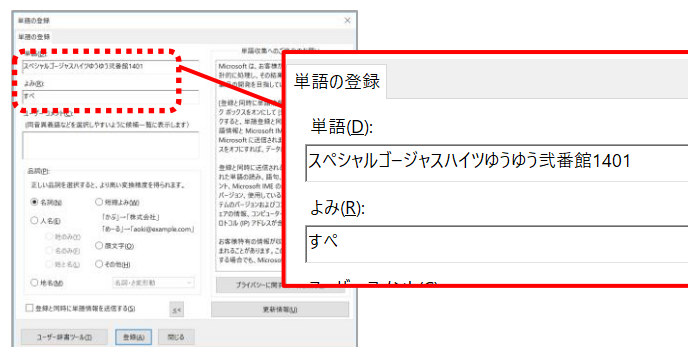

## こんなとき、どうする!?(51)

生徒さんのご質問をピックアップ♪

よく使う言葉を簡単に入力できない?

ご自宅のマンション名が長かったり、メールアドレスをおぼえていなかったりすると、ネットショッピングの再、入力ミスをしたり、また何度も入れ直したり…なんてことになりかねません。そんな時、便利なのが単語登録です。

- ① (Win10)タスクバー右下の「あ」を右クリックします  
(Win7)タスクバー右下の「ツール」をクリックします。

- ② 表示されたショートカットメニューから「単語の登録」をクリックします。

- ③ 例は「すぺ」と入力し変換したら「スペシャルゴージャスハイツゆうゆう式番館1401」と表示します。よく使う長い文字列などを登録しておく便利です。

※共用のパソコンに個人情報の登録をするのはやめましょう。

同じことを何回聞かれても笑顔でお答えします!!

ゆーゆー <http://www.yuyupc.com>  
パソコン教室®