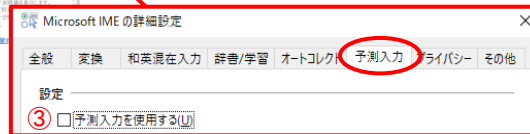

こんなとき、どうする!?⑤

予測入力を解除したい!

生徒さんのご質問をピックアップ♪

一文字入力ただけで、以前入力した文字列が変換候補に表示されるのが気になる…なんとかならない?

というご質問。この解除方法のご案内です。

「あ」と入力ただけで、入力履歴をもとに候補が表示されています。

この表示をやめるには?

① 画面右下の「あ」を右クリック、プロパティをクリックしてIMEのオプションの中の「詳細設定」をクリックします

② 予測入力タブをクリック
③ 「予測入力を使用する」の☑を外し
④ 「OK」をクリックします

同じことを何回聞かれても笑顔でお答えします!!

ゆーゆーパソコン教室® <http://www.yuyupc.com>

尾張・岐阜エリア

- ピアゴ長良教室
- ピアゴ各務原教室
- 関教室
- アビタ北方教室
- ピアゴ可児教室
- アビタ岐阜教室
- 桃花台ヒエスタ教室
- 小牧ラビオ教室
- ピアゴ八劔教室
- ピアゴ布袋教室
- 清水屋大山教室
- ピアゴ大和教室
- アビタ大口教室