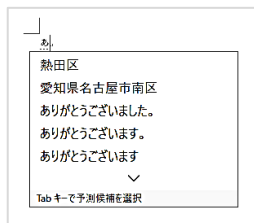

★素敵な生徒さんご紹介★

今月ご紹介させていただくのは、八劔教室に 5 年以上通ってくださっている、さくらさんです。

現在はお絵かきを中心に G ポイント・お絵かきポイントもされています。

同窓会の案内状の地図もご自分でお作りになられます。お絵かきのセンスが抜群！美しい配色が得意で空間の使い方が小気味いい、とても素敵な作品を作られます。今年は実際に犬の写真をしながらワードの図形でワンちゃんを作成されました。

年賀状の構成は写真メインでしたのでアイコン風に仕上がっています。

とてもかわいらしい作品となりました。(＃^．＃)

冬本番、体調管理にはお気をつけ下さい。教室では、インフルエンザ対策で消毒液などをご用意しています。ぜひ、受講前・受講後にご利用ください。もしも体調が悪いときには、決して無理をなさらず、教室へご連絡くださいね。

2月の誕生石 ……………アメジスト

2月の誕生花 ……………マーガレット・梅・フリージア

こんなとき、どうする!?⑤

予測入力を解除したい!

生徒さんのご質問をピックアップ♪

一文字入力ただけで、以前入力した文字列が変換候補に表示されるのが気になる…なんとかならない?

というご質問。この解除方法のご案内です。

「あ」と入力ただけで、入力履歴をもとに候補が表示されています。

この表示をやめるには?

① 画面右下の「あ」を右クリック、プロパティをクリックしてIMEのオプションの中の「詳細設定」をクリックします