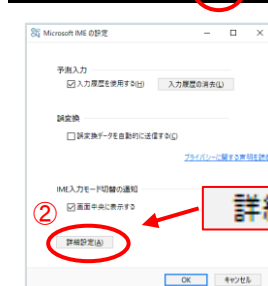

こんなとき、どうする!?⑤

予測入力を解除したい!

生徒さんのご質問をピックアップ♪

一文字入力ただけで、以前入力した文字列が変換候補に表示されるのが気になる…なんとかならない?

というご質問。この解除方法のご案内です。

「あ」と入力ただけで、入力履歴をもとに候補が表示されています。

この表示をやめるには?

① 画面右下の「あ」を右クリック、プロパティをクリックしてIMEのオプションの中の「詳細設定」をクリックします

② 予測入力タブをクリック
③ 「予測入力を使用する」の☑を外し
④ 「OK」をクリックします

同じことを何回聞かれても笑顔でお答えします!!

ゆーゆーパソコン教室® <http://www.yuyupc.com>

尾張・岐阜エリア

- ピアゴ長良教室
- ピアゴ各務原教室
- 関教室
- アビタ北方教室
- ピアゴ可児教室
- アビタ岐阜教室
- 桃花台ヒエスタ教室
- 小牧ラビオ教室
- ピアゴ八劔教室
- ピアゴ布袋教室
- 清水屋大山教室
- ピアゴ大和教室
- アビタ大口教室